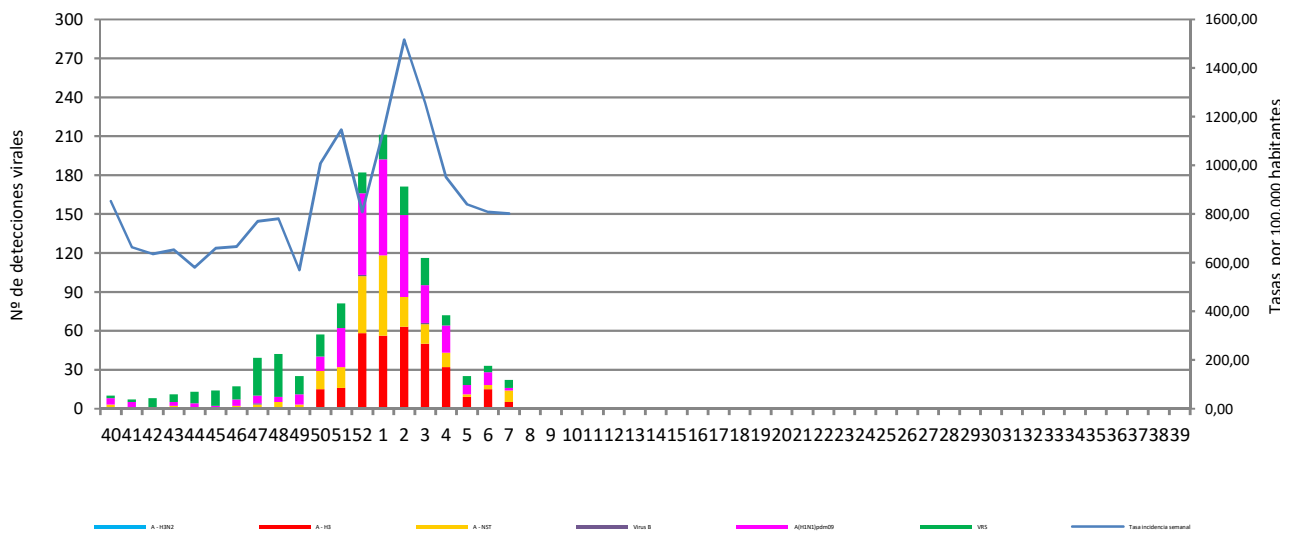

RED CENTINELA VIGILANCIA DE INFECCIÓN RESPIRATORIA AGUDA
LA RIOJA.TEMPORADA 2023-2024. SEMANA 06/2024

Número de casos notificados en la semana	232
Tasa de incidencia semanal (por cien mil habitantes)	801,46

Tasas de incidencia semanal IRAs.
Detecciones (Centinela y No Centinela) Gripe y Virus Respiratorio Sincitial.
Red Centinela La Rioja 2023-2024

Tasas de incidencia semanal IRAs por grupo de edad.
Red Centinela La Rioja 2023-2024

Número de casos IRAG notificados en la semana	47
Población semanal cubierta	244570
Tasa de incidencia semanal (por cien mil habitantes)	19,22

Tasas de incidencia semanal IRAG por sexo
Red Centinela La Rioja 2023-2024