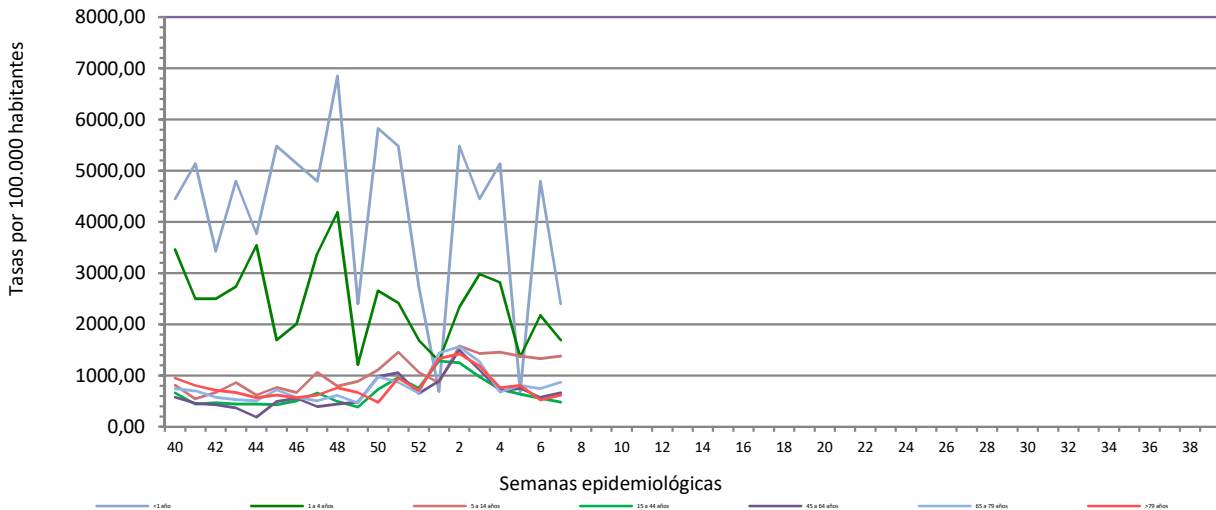

RED CENTINELA VIGILANCIA DE INFECCIÓN RESPIRATORIA AGUDA
LA RIOJA.TEMPORADA 2023-2024. SEMANA 06/2024

Número de casos notificados en la semana	232
Tasa de incidencia semanal (por cien mil habitantes)	801,46

Tasas de incidencia semanal IRAs.
Detecciones (Centinela y No Centinela) Gripe y Virus Respiratorio Sincitial.
Red Centinela La Rioja 2023-2024

Tasas de incidencia semanal IRAs por grupo de edad.
Red Centinela La Rioja 2023-2024

Número de casos IRAG notificados en la semana	47
Población semanal cubierta	244570
Tasa de incidencia semanal (por cien mil habitantes)	19,22

Tasas de incidencia semanal IRAG por sexo
Red Centinela La Rioja 2023-2024