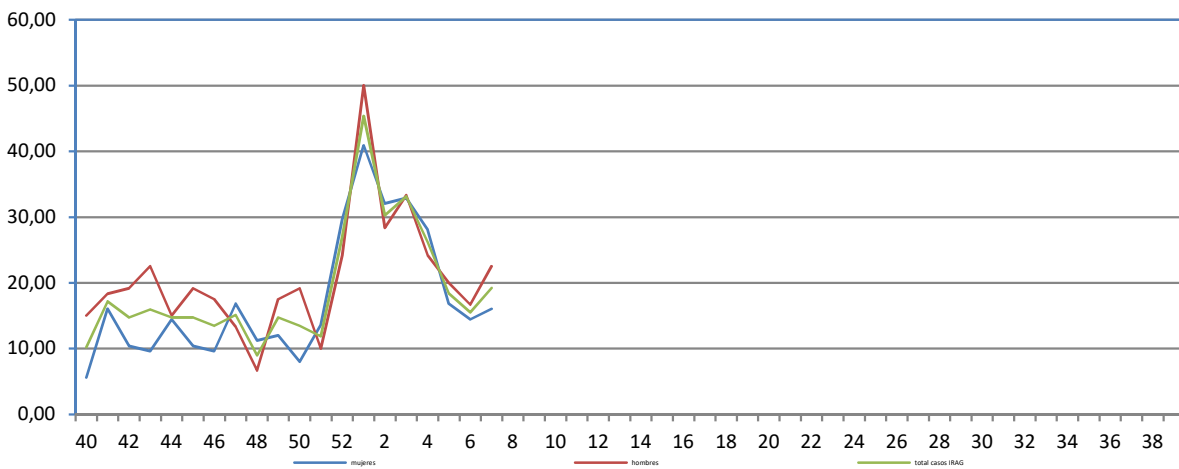

Tasas de incidencia semanal IRAs.
Detecciones (Centinela y No Centinela) Gripe y Virus Respiratorio Sincitial.
Red Centinela La Rioja 2023-2024

Tasas de incidencia semanal IRAs por grupo de edad.
Red Centinela La Rioja 2023-2024

Número de casos IRAG notificados en la semana	47
Población semanal cubierta	244570
Tasa de incidencia semanal (por cien mil habitantes)	19,22

Tasas de incidencia semanal IRAG por sexo
Red Centinela La Rioja 2023-2024